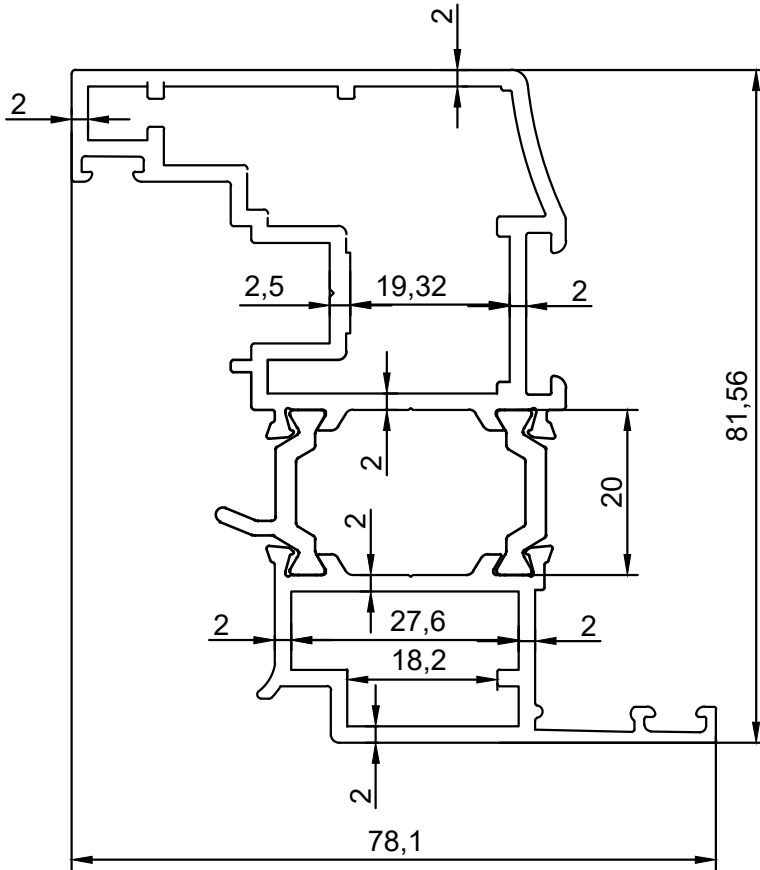

## **GXY 63 - 2 MM YALITIMLI SERİ**

GXY 63 - 2 MM THERMAL INSULATED SERIES

<b>2651/52</b> (2,00 mm)
Geniş Orta Kayıt Profili
1,885 kg/m

<b>2932/5813</b> (2,00 mm)
PVC Kanallı Pencere Kanadı
2,290 kg/m

Not: Profil ağırlıklarımız teorik olup; teslim anındaki tartımız geçerlidir.

**3478/79**(2,00 mm)

Kanat Profili

1,984 kg/m

**5942/43**(2,00 mm)

Dışa Açılır Kapı Profili

2,497 kg/m

Not: Profil ağırlıklarımız teorik olup; teslim anındaki tartımız geçerlidir.