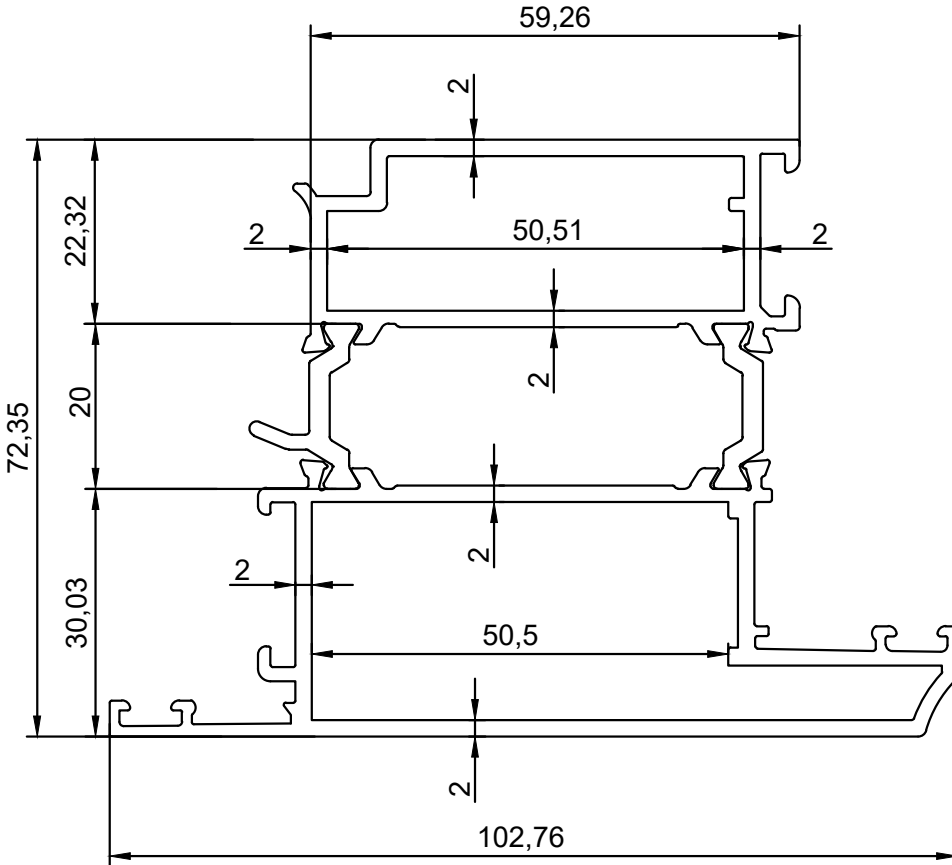

## **GXY 63 - 2 MM YALITIMLI SERİ**

GXY 63 - 2 MM THERMAL INSULATED SERIES

<b>2651/52</b> (2,00 mm)
Geniş Orta Kayıt Profili
1,885 kg/m

<b>2932/5813</b> (2,00 mm)
PVC Kanallı Pencere Kanadı
2,290 kg/m

Not: Profil ağırlıklarımız teorik olup; teslim anındaki tartımız geçerlidir.

**3478/79**(2,00 mm)

Kanat Profili

1,984 kg/m

**5942/43**(2,00 mm)

Dışa Açılır Kapı Profili

2,497 kg/m

Not: Profil ağırlıklarımız teorik olup; teslim anındaki tartımız geçerlidir.