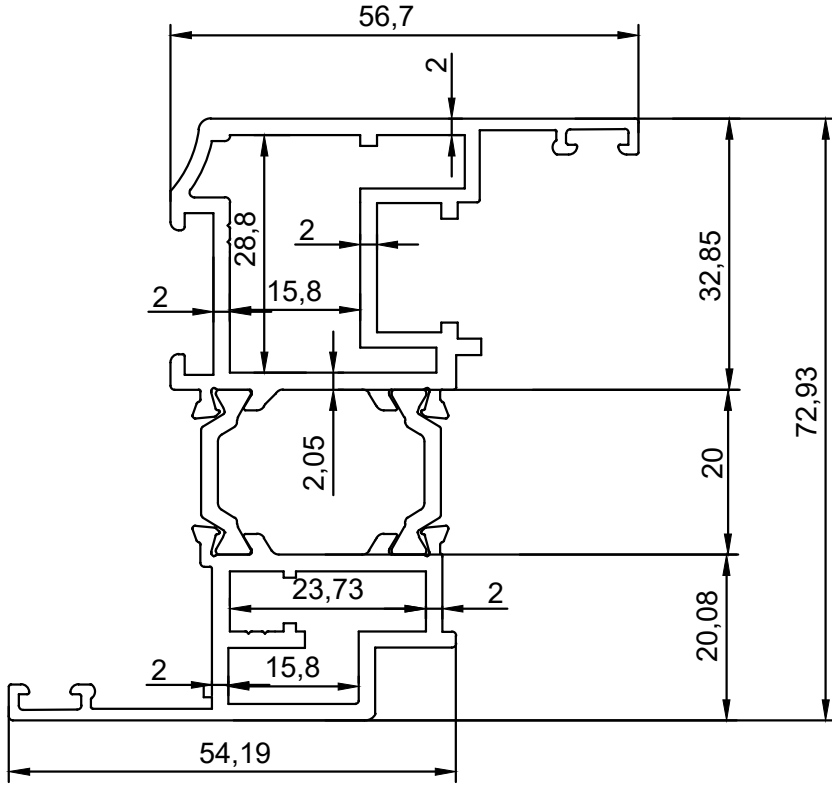

## **GXY 63 - 2 MM YALITIMLI SERİ**

GXY 63 - 2 MM THERMAL INSULATED SERIES

<b>2651/52</b> (2,00 mm)
Geniş Orta Kayıt Profili
1,885 kg/m

<b>2932/5813</b> (2,00 mm)
PVC Kanallı Pencere Kanadı
2,290 kg/m

Not: Profil ağırlıklarımız teorik olup; teslim anındaki tartımız geçerlidir.

**3478/79**(2,00 mm)

Kanat Profili

1,984 kg/m

**5942/43**(2,00 mm)

Dışa Açılır Kapı Profili

2,497 kg/m

Not: Profil ağırlıklarımız teorik olup; teslim anındaki tartımız geçerlidir.