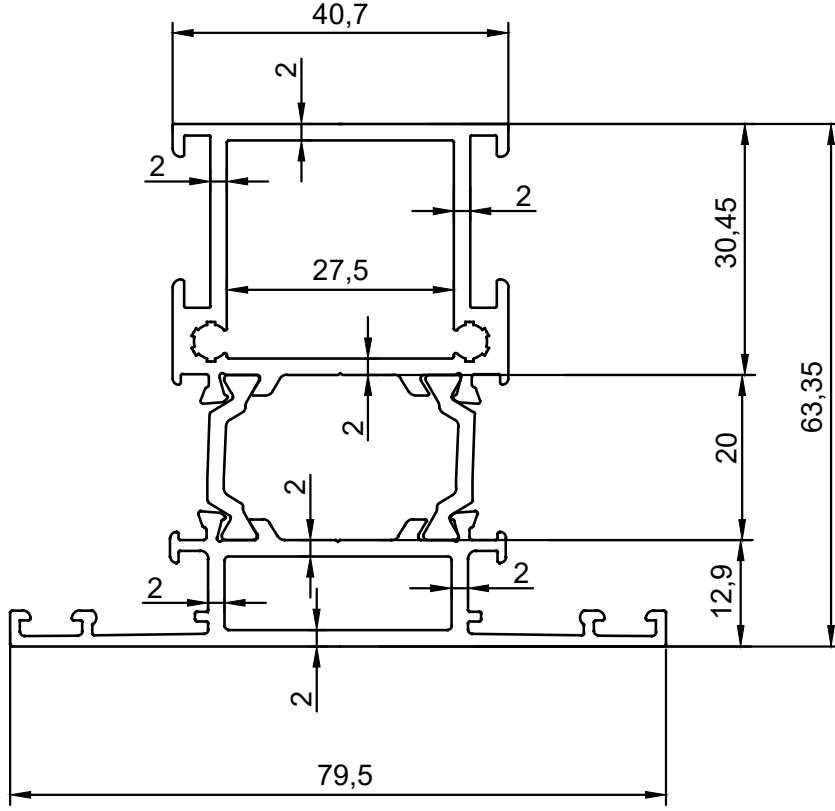

## **GXY 63 - 2 MM YALITIMLI SERİ**

GXY 63 - 2 MM THERMAL INSULATED SERIES

<b>2651/52</b> (2,00 mm)
Geniş Orta Kayıt Profili
1,885 kg/m

<b>2932/5813</b> (2,00 mm)
PVC Kanallı Pencere Kanadı
2,290 kg/m

Not: Profil ağırlıklarımız teorik olup; teslim anındaki tartımız geçerlidir.

**3478/79**(2,00 mm)

Kanat Profili

1,984 kg/m

**5942/43**(2,00 mm)

Dışa Açılır Kapı Profili

2,497 kg/m

Not: Profil ağırlıklarımız teorik olup; teslim anındaki tartımız geçerlidir.