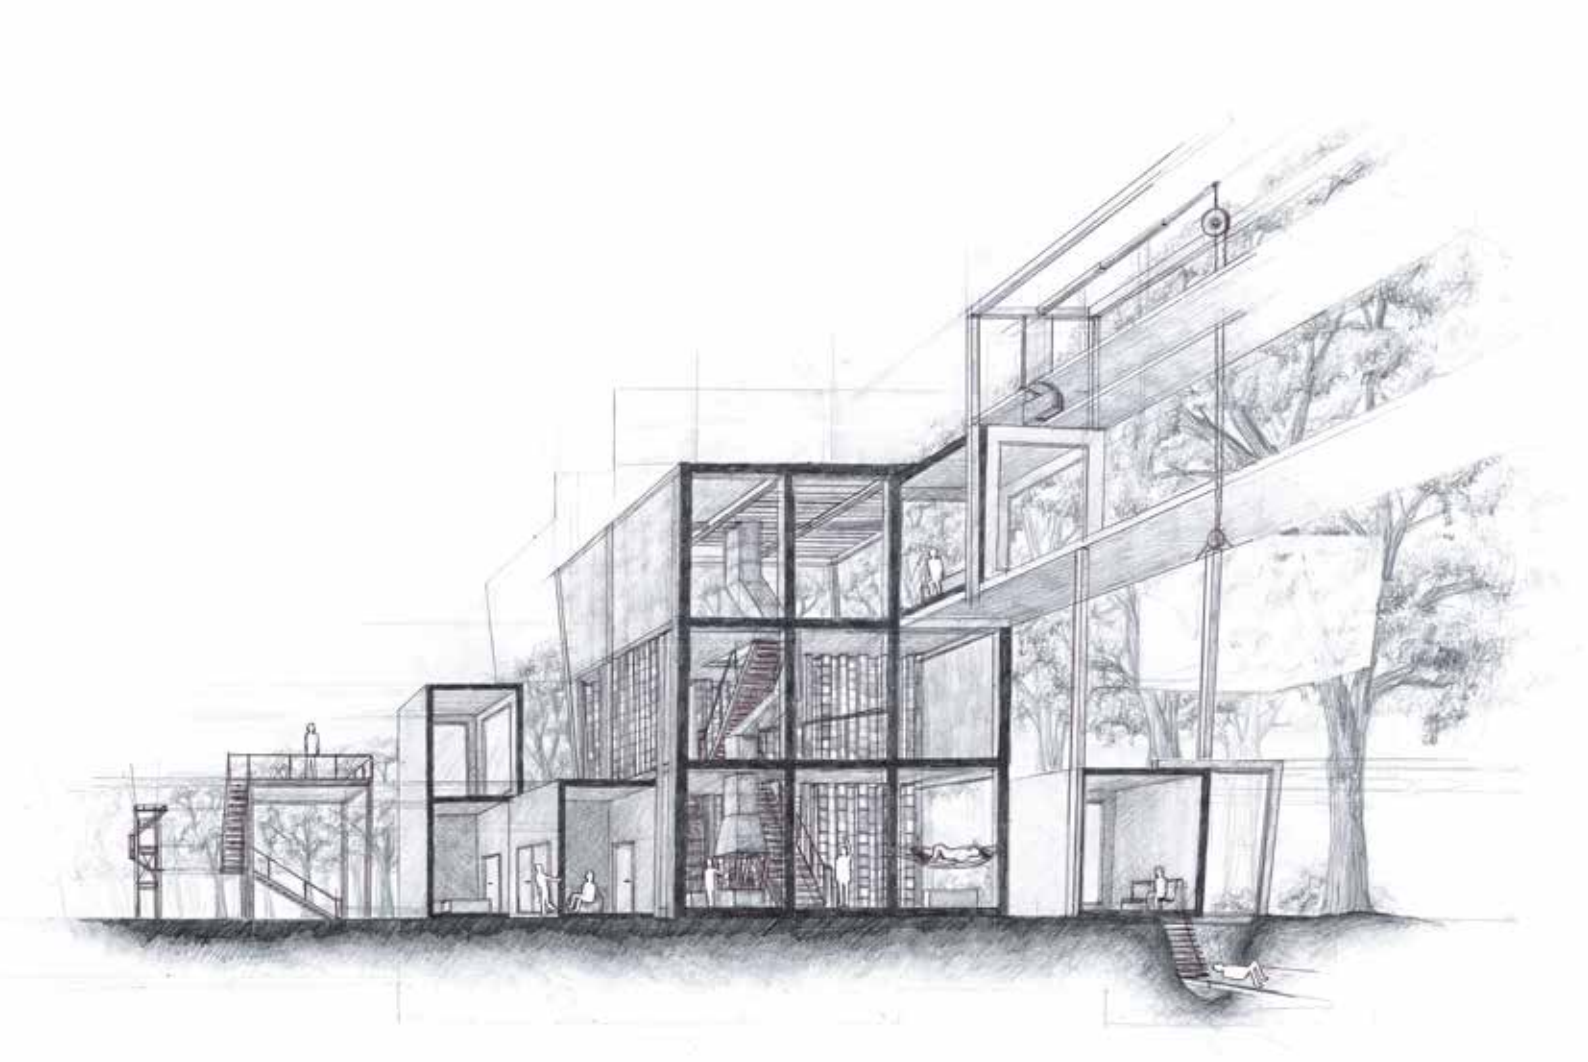

## **GXY 63 - 2 MM YALITIMLI SERİ**

GXY 63 - 2 MM THERMAL INSULATED SERIES

<b>2651/52</b> (2,00 mm)
Geniş Orta Kayıt Profili
1,885 kg/m

<b>2932/5813</b> (2,00 mm)
PVC Kanallı Pencere Kanadı
2,290 kg/m

Not: Profil ağırlıklarımız teorik olup; teslim anındaki tartımız geçerlidir.